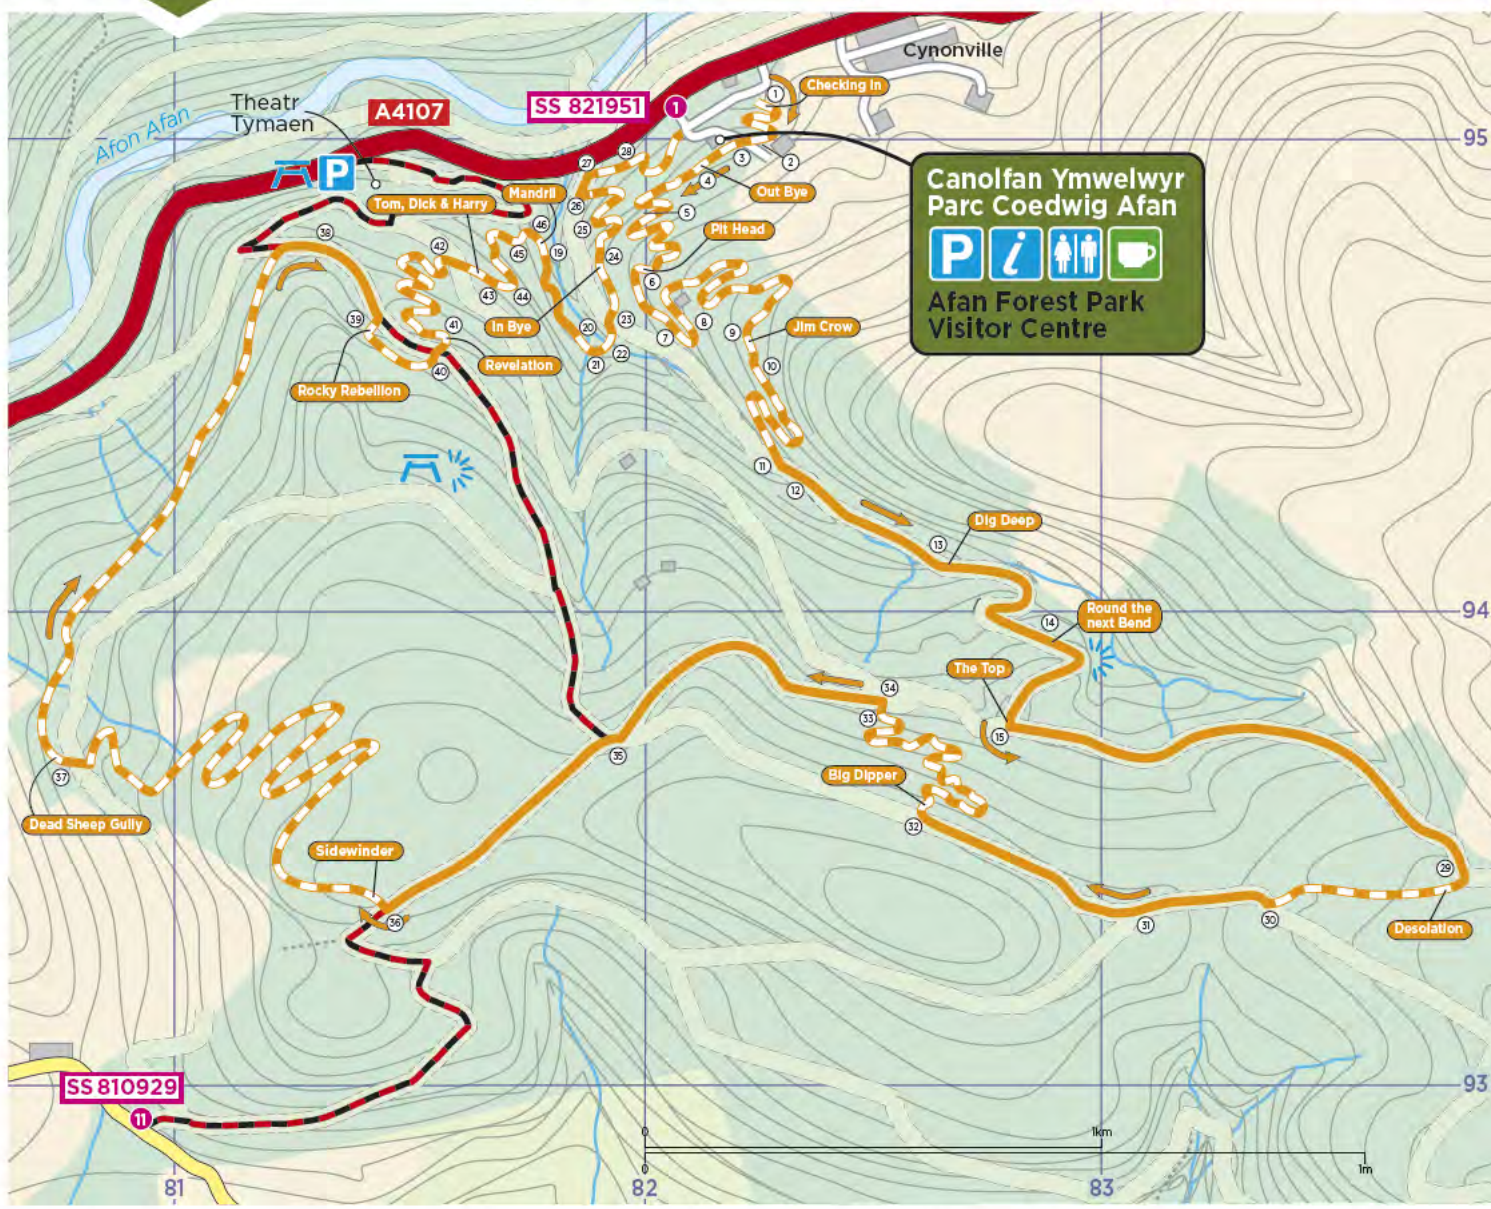

gradd coch/anodd
pellter 14 km
amser 1.5 - 3 awr
dringo 550 m

grade red/difficult
distance 14 km
time 1.5 - 3 hours
climb 550 m

**Canolfan Ymwelwyr
 Parc Coedwig Afan**

**Afan Forest Park
 Visitor Centre**

Icons: Parking (P), Information (i), Toilets, Café (cup), Ambulance (ambulance symbol).

- | | | | | | |
|---------------------------------|---------------------------------|------------------------------|---------------------------|--|--|
| llwybr Penhydd
Penhydd trail | ffordd coedwig
forest road | postyn lleoliad
waymarker | gwybodaeth
information | caffi
café | Man cwrdd ambiwlans
Ambulance pick-up point |
| trac sengl
singletrack | ffordd cyhoeddus
public road | parcio
parking | toiledau
toilets | Ffordd allan mewn argyfwng
Emergency exit | |